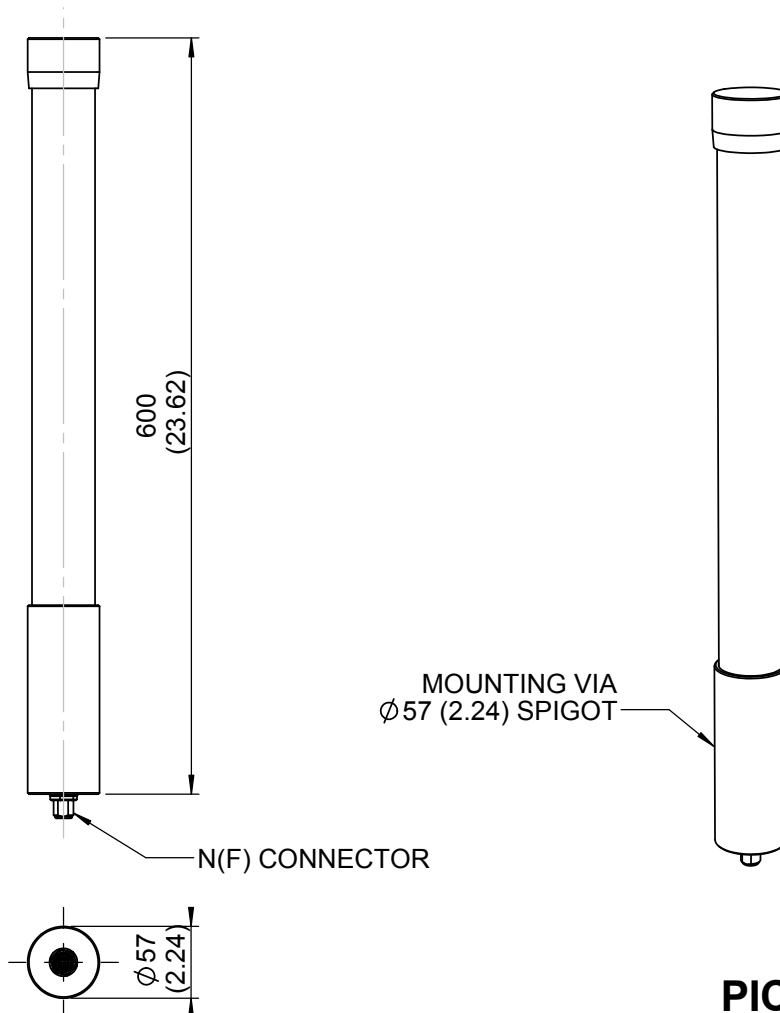

### MODEL: VOA4-1500/054

<b>FREQUENCY:</b>	1.43 - 1.57 GHz	<b>GAIN:</b>	5 dBi
<b>POLARISATION:</b>	Linear (Vertical)	<b>BEAMWIDTH:</b>	360° (Az.) x 40° (El.) Approx.
<b>CROSS POLAR:</b>	> 20 dB	<b>VSWR:</b>	1.5 : 1
<b>POWER RATING:</b>	50 W	<b>FRONT TO BACK:</b>	N/A
<b>TEMPERATURE:</b>	-40° to +60°C	<b>MASS:</b>	650g / 1.43 lbs
<b>FINISH:</b>	Gloss White	<b>WIND LOADING:</b>	5.5 Kg / 12.2 lbs @ 100 mph

### SIDE VIEW